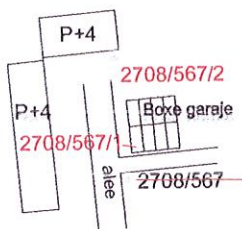

PLAN DE AMPLASAMENT SI DELIMITARE
a corpului de proprietate

Intravilan

1 corp de proprietate

a imobilelor cuprinse in C. F.8460
nr.Topo. 2708/567
din localitatea Baia Mare
UAT BAIA MARE
sistem de proiectie STEREO 70

scara 1: 2880

NR CADASTRAL atribuit
scara 1: 100

NOTA: Schita serveste pentru atestarea domeniului privat al Municipiului Baia Mare

Pe nr. 2708/567/1 se afla construita o boxa de garaj

INAINTE DE DEZMEMBRARE				DUPA DEZMEMBRARE				
Nr. C.F.	Nr. topo	supraf Ha mp.		PROPRIETAR	Nr. topo	suprafata Ha mp.		PROPRIETAR
8460	2708/567	-	248	Statul Roman	2708/567/1	-	22	Municipiul Baia Mare
					2708/567/2	-	226	Vechiul proprietar
Total		-	248			-	248	

DUPA ATRIBUIRE NR. CADASTRAL				
Nr. topo componente	supraf mp.	PROPRIETAR	Nr. CAD atribuit	supraf mp.
2708/567/1	22	Municipiul Baia Mare		22